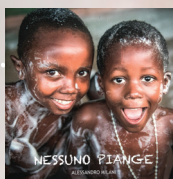

 **Borsa piccola TNT blu** 3 €
200x250x70 mm

I pensieri della tribù

 **Libro Storia di un'adozione**
Furaha 10 €

 **Libro Fotografico**
Nessuno Piange 12 €

 **Calendario 2022** 8 €

 **Marise** 5 €

Per info e ordini telefona o contattaci
via whatsapp: